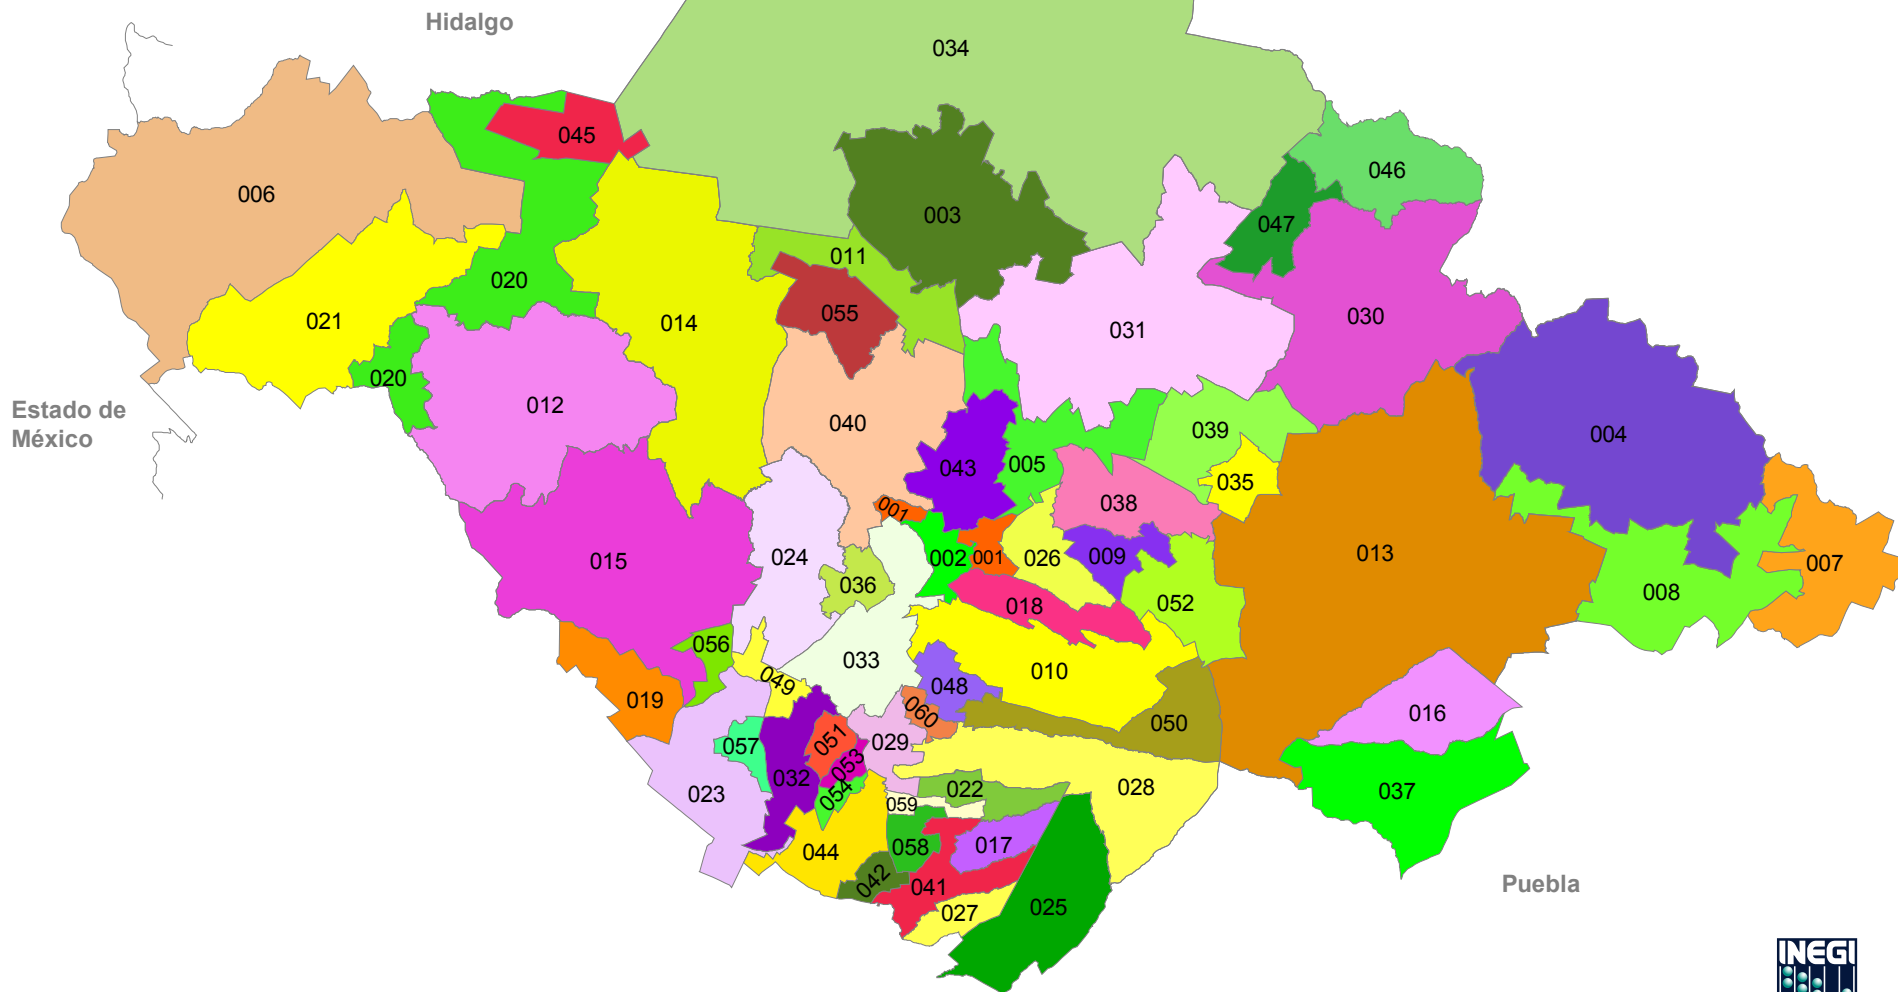

Tlaxcala

División municipal

Tlaxcala

División municipal

001 Amaxac de Guerrero	031 Tetla de la Solidaridad
002 Apetatitlán de Antonio Carvajal	032 Tetlatlahuca
003 Atlangatepec	033 Tlaxcala
004 Alzayanca	034 Tlaxco
005 Apizaco	035 Tocatlán
006 Calpulalpan	036 Totolac
007 El Carmen Tequexquiltla	037 Zitlaltepec de Trinidad Sánchez Santos
008 Cuapiaxtla	038 Tzompantepec
009 Cuaxomulco	039 Xaloztoc
010 Chiautempan	040 Xaltocan
011 Muñoz de Domingo Arenas	041 Papalotla de Xicohténcatl
012 Españita	042 Xicohtzinco
013 Huamantla	043 Yauhquemecan
014 Hueyotlipan	044 Zacatelco
015 Ixtacuixtla de Mariano Matamoros	045 Benito Juárez
016 Ixtenco	046 Emiliano Zapata
017 Mazatecochco de José María Morelos	047 Lázaro Cárdenas
018 Contla de Juan Cuamatzi	048 La Magdalena Tlaltelulco
019 Tepetitla de Lardizábal	049 San Damián Texoloc
020 Sanctórum de Lázaro Cárdenas	050 San Francisco Tetlanohcan
021 Nanacamilpa de Mariano Arista	051 San Jerónimo Zacualpan
022 Acuamanala de Miguel Hidalgo	052 San José Teacalco
023 Nativitas	053 San Juan Huactzinco
024 Panotla	054 San Lorenzo Axocomanitla
025 San Pablo del Monte	055 San Lucas Tecopilco
026 Santa Cruz Tlaxcala	056 Santa Ana Nopalucan
027 Tenancingo	057 Santa Apolonia Teacalco
028 Teolocholco	058 Santa Catarina Ayometla
029 Tepeyanco	059 Santa Cruz Quilehtla
030 Terrenate	060 Santa Isabel Xiloxoxtla