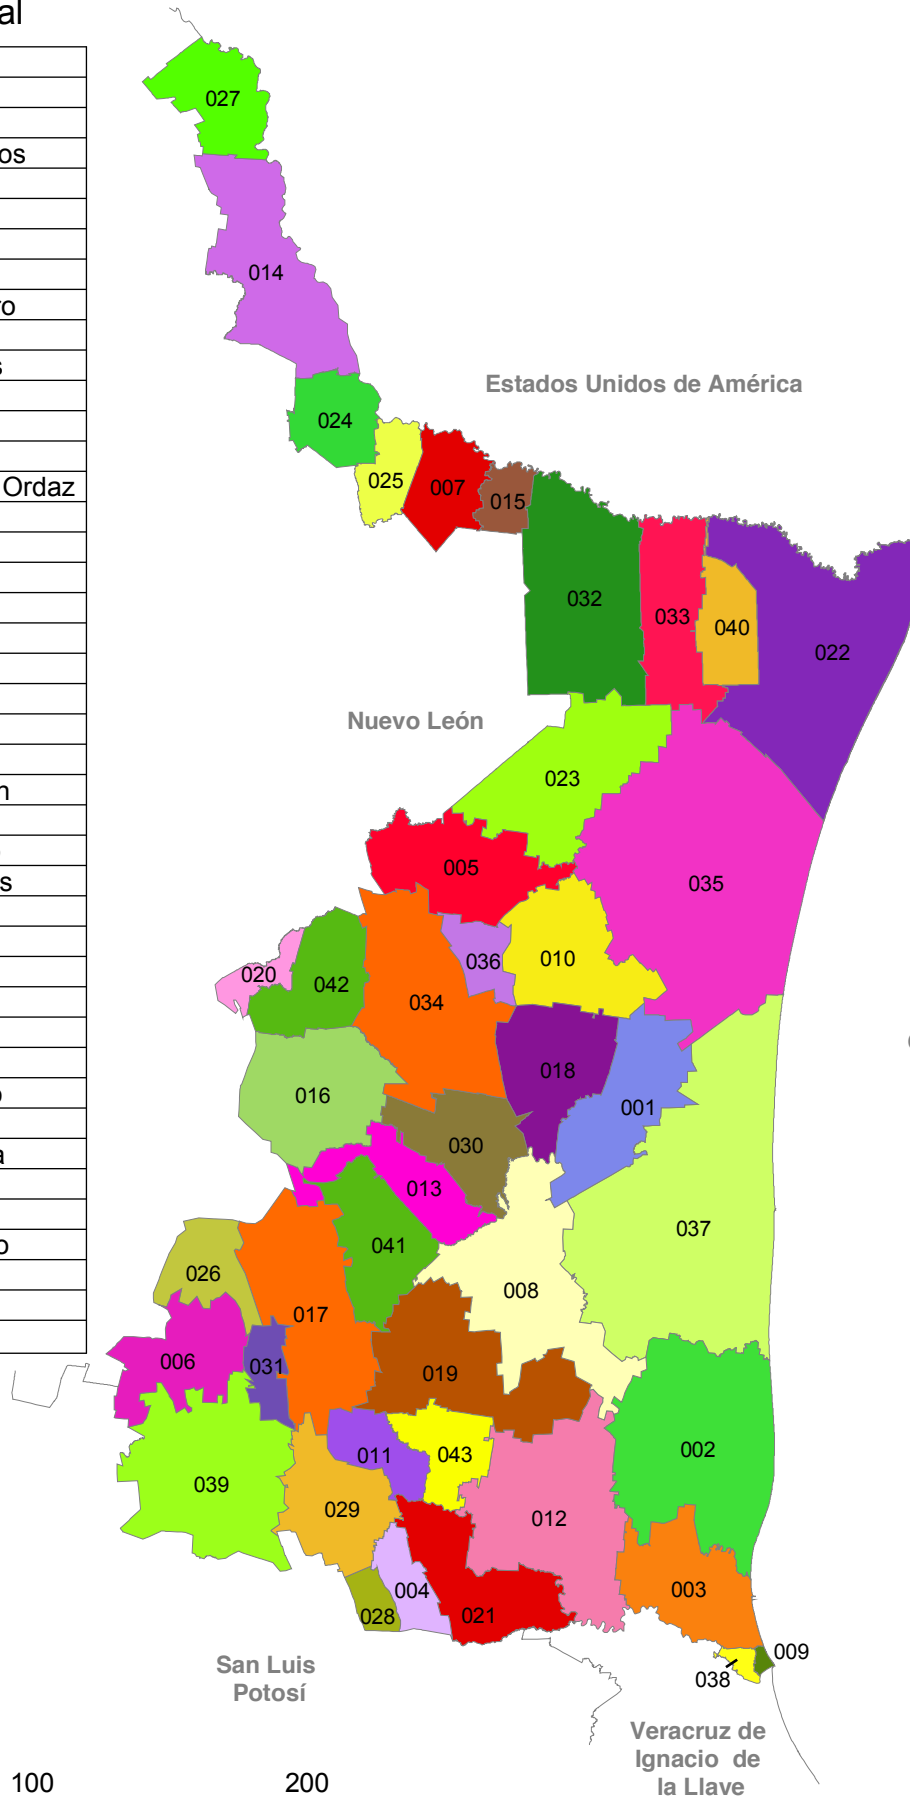

Tamaulipas

División municipal

001	Abasolo
002	Aldama
003	Altamira
004	Antiguo Morelos
005	Burgos
006	Bustamante
007	Camargo
008	Casas
009	Ciudad Madero
010	Cruillas
011	Gómez Farías
012	González
013	Güémez
014	Guerrero
015	Gustavo Díaz Ordaz
016	Hidalgo
017	Jaumave
018	Jiménez
019	Llera
020	Mainero
021	El Mante
022	Matamoros
023	Méndez
024	Mier
025	Miguel Alemán
026	Miquihuana
027	Nuevo Laredo
028	Nuevo Morelos
029	Ocampo
030	Padilla
031	Palmillas
032	Reynosa
033	Río Bravo
034	San Carlos
035	San Fernando
036	San Nicolás
037	Soto la Marina
038	Tampico
039	Tula
040	Valle Hermoso
041	Victoria
042	Villagrán
043	Xicoténcatl

INSTITUTO NACIONAL DE ESTADÍSTICA Y GEOGRAFÍA

www.cuentame.inegi.org.mx

FUENTE: INEGI. Marco Geoestadístico Municipal 2005